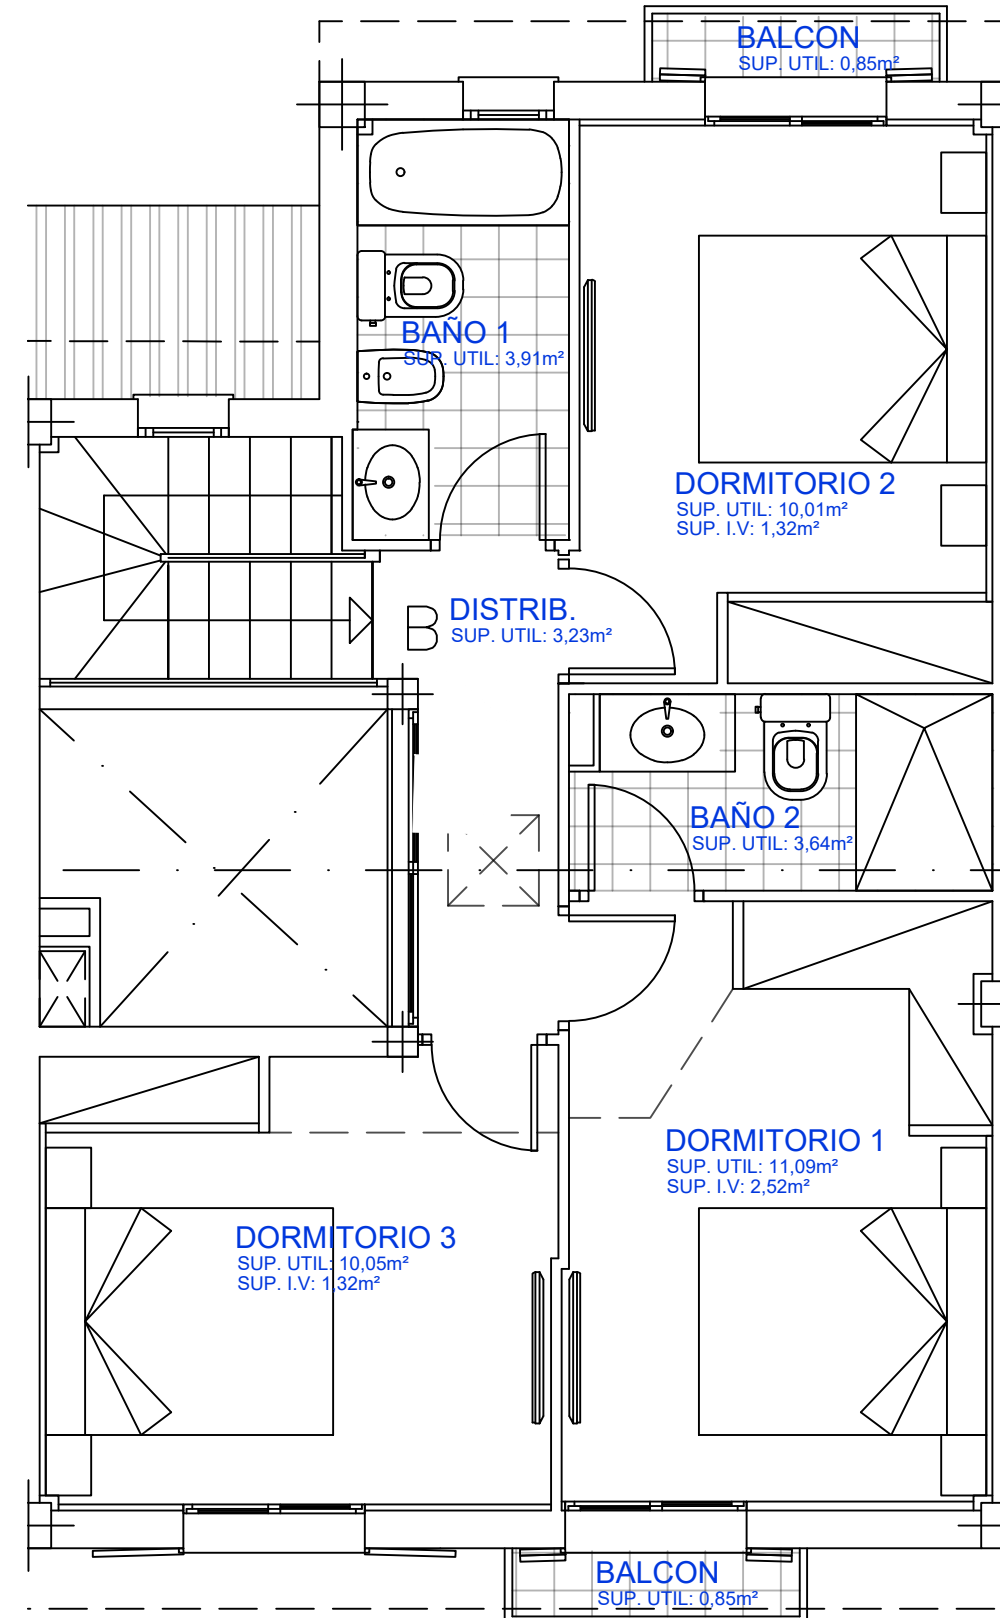

PLANTA BAJA

PLANTA ALTA

SOTANO - B

SOTANO - B

		VIV. B	
		SUPERFICIE	
ESTAR - COMEDOR - COCINA		11,09 m ²	17,12 m ²
DORMITORIO 1		10,01 m ²	17,12 m ²
DORMITORIO 2		10,05 m ²	17,12 m ²
DORMITORIO 3		6,59 m ²	17,12 m ²
DORMITORIO 4		3,23 m ²	17,12 m ²
DISTRIB.		3,91 m ²	17,12 m ²
BAÑO 1		3,64 m ²	17,12 m ²
BAÑO 2		1,68 m ²	17,12 m ²
ASEO		1,70 m ²	17,12 m ²
TOTAL SUP. ÚTIL		76,39 m ²	17,12 m ²
		SUP. TOTAL	
SUP. UTIL EN TERRAZA		18,80 m ²	18,80 m ²
JARDINES		4,49 m ²	4,49 m ²
PATIO		4,19 m ²	4,19 m ²
ACCESO		1,70 m ²	1,70 m ²
BALCONES		1,70 m ²	1,70 m ²
		SUP. CONST.	
SUPERFICIE CERRADA		97,66 m ²	97,66 m ²
PORCHE (50%)		4,84 m ²	9,68 m ²
SOTANO		39,49 m ²	39,49 m ²
TOTAL		141,99 m ²	193,13 m ²

PLANTA BAJA

PLANTA ALTA