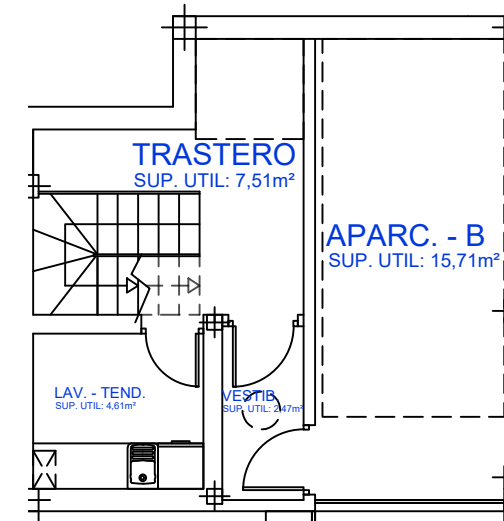

PLANTA BAJA

PLANTA ALTA

SOTANO - B

SOTANO - B

		VIV. B	
		SUPERFICIE	
ESTAR - COMEDOR - COCINA		11,09 m ²	17,12 m ²
DORMITORIO 1		10,01 m ²	17,12 m ²
DORMITORIO 2		10,05 m ²	17,12 m ²
DORMITORIO 3		6,59 m ²	17,12 m ²
DORMITORIO 4		3,23 m ²	17,12 m ²
DISTRIB.		3,91 m ²	17,12 m ²
BAÑO 1		3,64 m ²	17,12 m ²
BAÑO 2		1,68 m ²	17,12 m ²
ASEO		1,70 m ²	17,12 m ²
TOTAL SUP. ÚTIL		76,39 m ²	17,12 m ²
		SUP. TOTAL	
SUP. UTIL EN TERRAZA		18,80 m ²	18,80 m ²
JARDINES		4,49 m ²	4,49 m ²
PATIO		4,19 m ²	4,19 m ²
ACCESO		1,70 m ²	1,70 m ²
BALCONES		1,70 m ²	1,70 m ²
		SUP. CONST.	
SUPERFICIE CERRADA		97,66 m ²	97,66 m ²
PORCHE (50%)		4,84 m ²	9,68 m ²
SOTANO		39,49 m ²	39,49 m ²
TOTAL		141,99 m ²	193,13 m ²

PLANTA BAJA

PLANTA ALTA