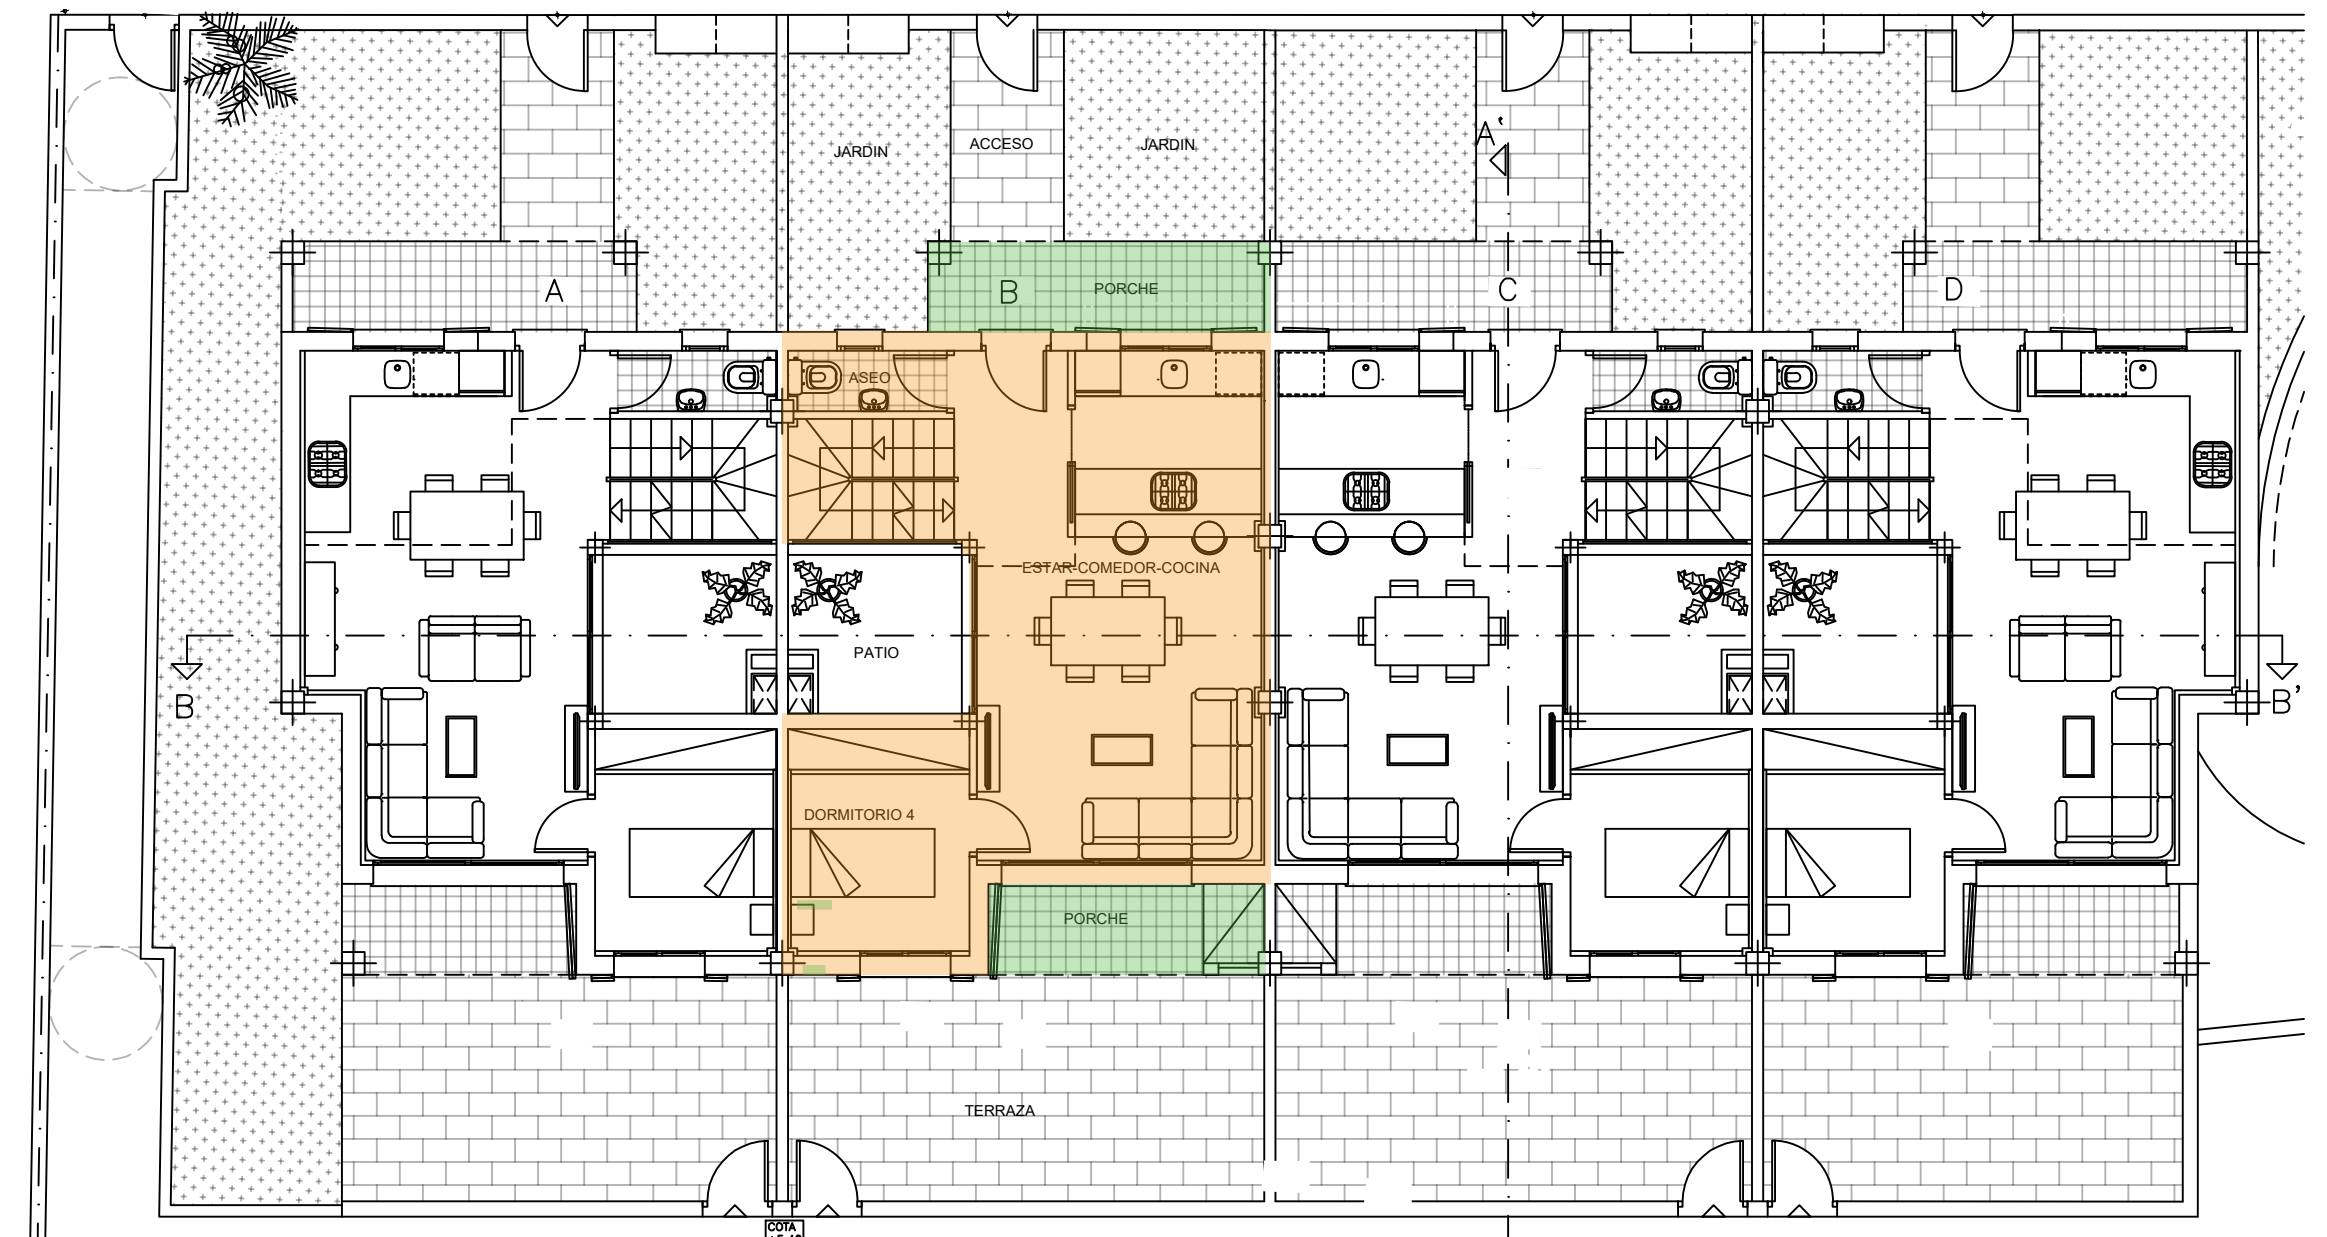

PLANTA BAJA

PLANTA ALTA

SOTANO - B

SOTANO - B

		VIV. B	
		SUPERFICIE	
ESTAR - COMEDOR - COCINA		11,09 m ²	17,12 m ²
DORMITORIO 1		10,01 m ²	17,12 m ²
DORMITORIO 2		10,05 m ²	17,12 m ²
DORMITORIO 3		6,59 m ²	17,12 m ²
DORMITORIO 4		3,23 m ²	17,12 m ²
DISTRIB.		3,91 m ²	17,12 m ²
BAÑO 1		3,64 m ²	17,12 m ²
BAÑO 2		1,68 m ²	17,12 m ²
ASEO		1,70 m ²	17,12 m ²
TOTAL SUP. ÚTIL		76,39 m ²	17,12 m ²
		SUP. TOTAL	
SUP. UTIL EN TERRAZA		18,80 m ²	18,80 m ²
JARDINES		4,49 m ²	4,49 m ²
PATIO		4,19 m ²	4,19 m ²
ACCESO		1,70 m ²	1,70 m ²
BALCONES		1,70 m ²	1,70 m ²
		SUP. CONST.	
SUPERFICIE CERRADA		97,66 m ²	97,66 m ²
PORCHE (50%)		4,84 m ²	9,68 m ²
SOTANO		39,49 m ²	39,49 m ²
TOTAL		141,99 m ²	193,13 m ²

PLANTA BAJA

PLANTA ALTA