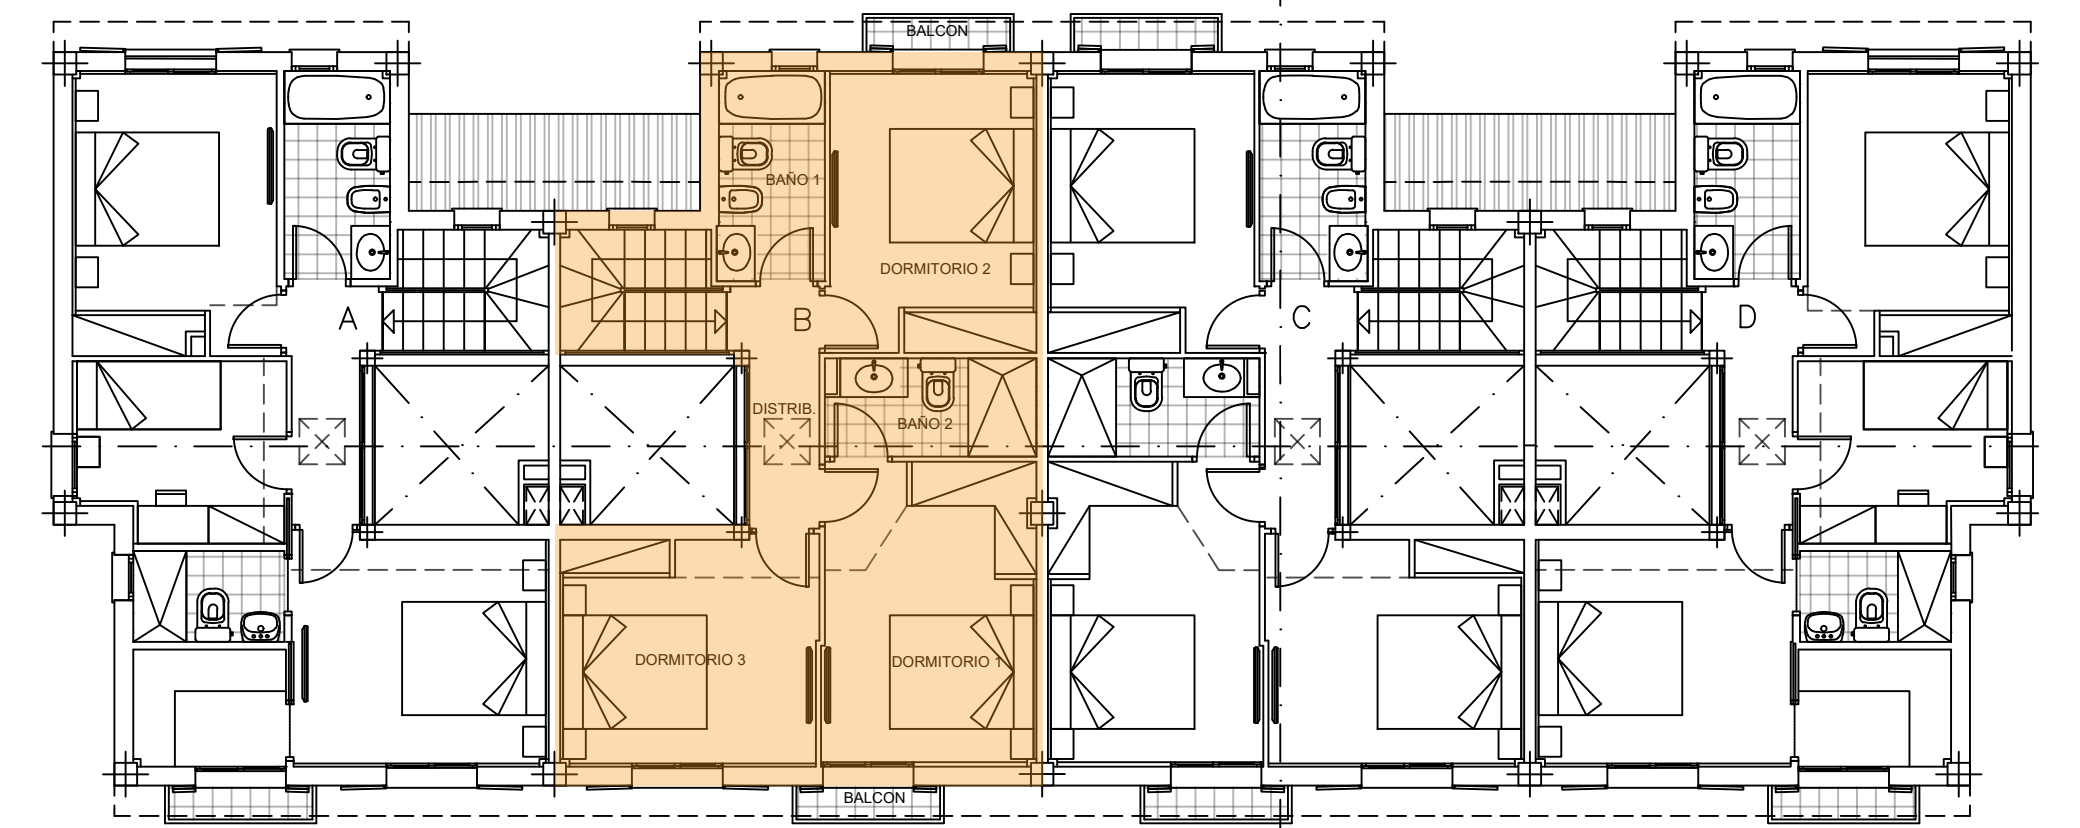

PLANTA BAJA

PLANTA ALTA

SOTANO - B

SOTANO - B

		VIV. B	
		SUPERFICIE	
ESTAR - COMEDOR - COCINA		11,09 m ²	17,12 m ²
DORMITORIO 1		10,01 m ²	17,12 m ²
DORMITORIO 2		10,05 m ²	17,12 m ²
DORMITORIO 3		6,59 m ²	17,12 m ²
DORMITORIO 4		3,23 m ²	17,12 m ²
DISTRIB.		3,91 m ²	17,12 m ²
BAÑO 1		3,64 m ²	17,12 m ²
BAÑO 2		1,68 m ²	17,12 m ²
ASEO		1,70 m ²	17,12 m ²
TOTAL SUP. ÚTIL		76,39 m ²	17,12 m ²
		SUP. TOTAL	
SUP. UTIL EN TERRAZA		18,80 m ²	18,80 m ²
JARDINES		4,49 m ²	4,49 m ²
PATIO		4,19 m ²	4,19 m ²
ACCESO		1,70 m ²	1,70 m ²
BALCONES		1,70 m ²	1,70 m ²
		SUP. CONST.	
SUPERFICIE CERRADA		97,66 m ²	97,66 m ²
PORCHE (50%)		4,84 m ²	9,68 m ²
SOTANO		39,49 m ²	39,49 m ²
TOTAL		141,99 m ²	193,13 m ²

PLANTA BAJA

PLANTA ALTA