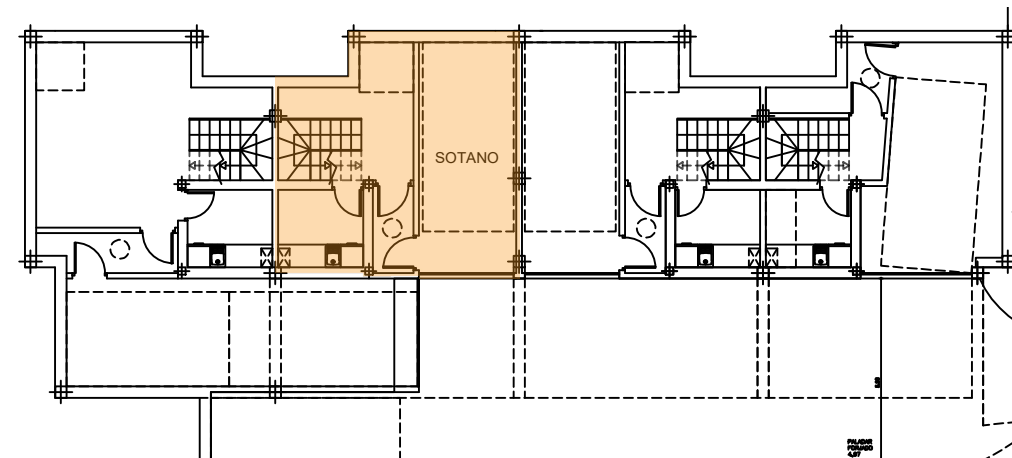

PLANTA BAJA

PLANTA ALTA

SOTANO - B

SOTANO - B

		VIV. B	
		SUPERFICIE	
ESTAR - COMEDOR - COCINA		11,09 m ²	17,12 m ²
DORMITORIO 1		10,01 m ²	17,12 m ²
DORMITORIO 2		10,05 m ²	17,12 m ²
DORMITORIO 3		6,59 m ²	17,12 m ²
DORMITORIO 4		3,23 m ²	17,12 m ²
DISTRIB.		3,91 m ²	17,12 m ²
BAÑO 1		3,64 m ²	17,12 m ²
BAÑO 2		1,68 m ²	17,12 m ²
ASEO		1,70 m ²	17,12 m ²
TOTAL SUP. ÚTIL		76,39 m ²	17,12 m ²
		SUP. TOTAL	
SUP. UTIL EN TERRAZA		18,80 m ²	18,80 m ²
JARDINES		4,49 m ²	4,49 m ²
PATIO		4,19 m ²	4,19 m ²
ACCESO		1,70 m ²	1,70 m ²
BALCONES		1,70 m ²	1,70 m ²
		SUP. CONST.	
SUPERFICIE CERRADA		97,66 m ²	97,66 m ²
PORCHE (50%)		4,84 m ²	9,68 m ²
SOTANO		39,49 m ²	39,49 m ²
TOTAL		141,99 m ²	193,13 m ²

PLANTA BAJA

PLANTA ALTA