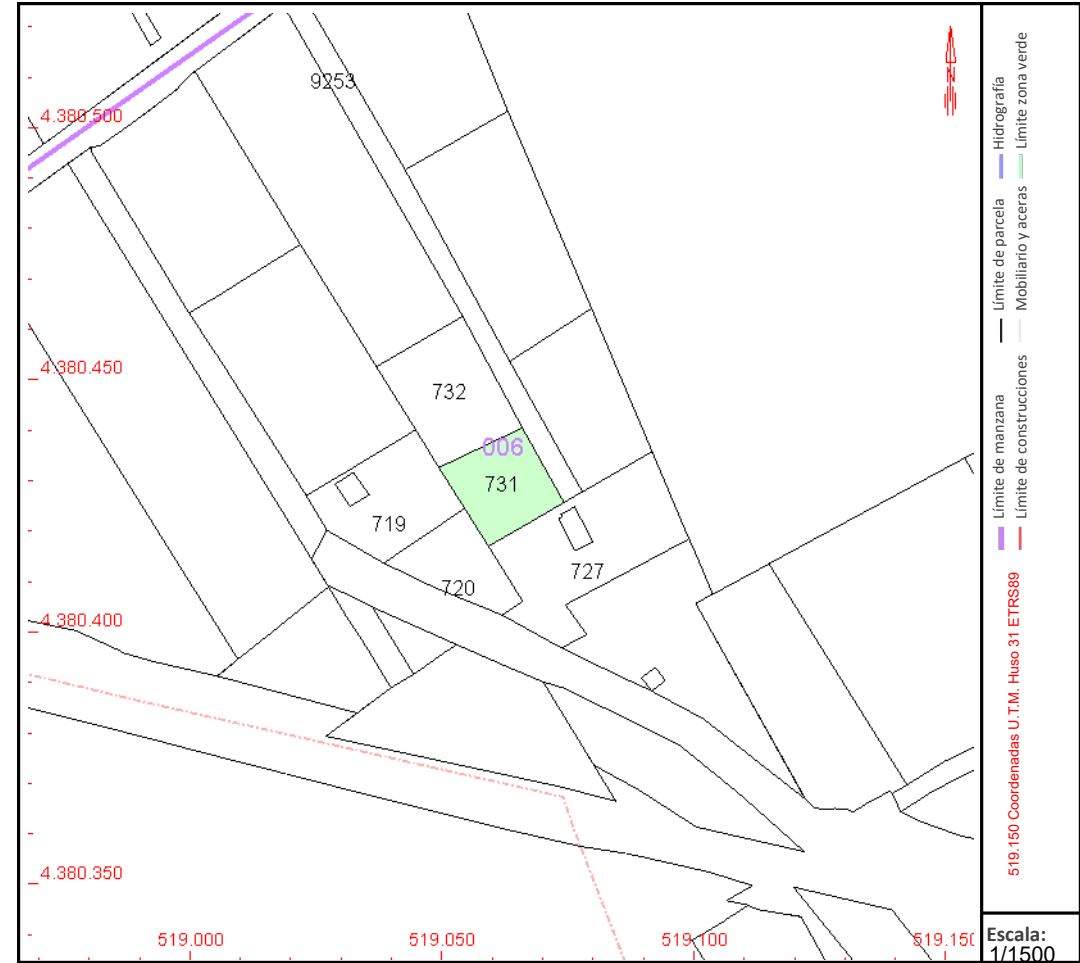

Referencia catastral: 07033A006007310000AJ

DATOS DESCRIPTIVOS DEL INMUEBLE

Localización:

Polígono 6 Parcela 731

BARRAQUES. MANACOR [ILLES BALEARS]

Clase: RÚSTICO

Uso principal: Agrario

Superficie construida:

Año construcción:

CULTIVO

Subparcela	Cultivo/aprovechamiento	Intensidad Productiva	Superficie m ²
0	C- Labor o Labradío seco	02	313

PARCELA

Superficie gráfica: 314 m²

Participación del inmueble: 100,00 %

Tipo: